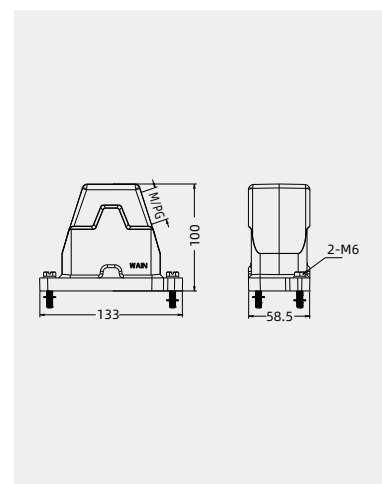

6B Pressure tight hoods/housings

Degree of protection: IP68/IP69K

H version

Hoods, side entry, high construction

Thread	Designation	Order No.
	Screw locking	
M20	HP6B/H-SEH-2S-M20	113 606 520 5002
M25	HP6B/H-SEH-2S-M25	113 606 520 5003
M32	HP6B/H-SEH-2S-M32	113 606 520 5004
M40	HP6B/H-SEH-2S-M40	113 606 520 5005
PG16	HP6B/H-SEH-2S-PG16	113 606 520 5010
PG21	HP6B/H-SEH-2S-PG21	113 606 520 5011
PG29	HP6B/H-SEH-2S-PG29	113 606 520 5012
	Toggle locking	
M20	HP6B/H-SEH-2T-M20	113 606 540 5002
M25	HP6B/H-SEH-2T-M25	113 606 540 5003
M32	HP6B/H-SEH-2T-M32	113 606 540 5004
M40	HP6B/H-SEH-2T-M40	113 606 540 5005
PG16	HP6B/H-SEH-2T-PG16	113 606 540 5010
PG21	HP6B/H-SEH-2T-PG21	113 606 540 5011
PG29	HP6B/H-SEH-2T-PG29	113 606 540 5012

Hoods, top entry, high construction

Thread	Designation	Order No.
	Screw locking	
M20	HP6B/H-TEH-2S-M20	113 606 420 5002
M25	HP6B/H-TEH-2S-M25	113 606 420 5003
M32	HP6B/H-TEH-2S-M32	113 606 420 5004
PG16	HP6B/H-TEH-2S-PG16	113 606 420 5010
PG21	HP6B/H-TEH-2S-PG21	113 606 420 5011
PG29	HP6B/H-TEH-2S-PG29	113 606 420 5012
	Toggle locking	
M20	HP6B/H-TEH-2T-M20	113 606 440 5002
M25	HP6B/H-TEH-2T-M25	113 606 440 5003
M32	HP6B/H-TEH-2T-M32	113 606 440 5004
PG16	HP6B/H-TEH-2T-PG16	113 606 440 5010
PG21	HP6B/H-TEH-2T-PG21	113 606 440 5011
PG29	HP6B/H-TEH-2T-PG29	113 606 440 5012

Housing, side entry, high construction

Thread	Designation	Order No.
	Screw locking	
M20	HP6B/H-SFH-2H-M20	113 606 220 5002
M25	HP6B/H-SFH-2H-M25	113 606 220 5003
M32	HP6B/H-SFH-2H-M32	113 606 220 5004
PG16	HP6B/H-SFH-2H-PG16	113 606 220 5010
PG21	HP6B/H-SFH-2H-PG21	113 606 220 5011
PG29	HP6B/H-SFH-2H-PG29	113 606 220 5012
	Toggle locking	
M20	HP6B/H-SFH-2T-M20	113 606 240 5002
M25	HP6B/H-SFH-2T-M25	113 606 240 5003
M32	HP6B/H-SFH-2T-M32	113 606 240 5004
PG16	HP6B/H-SFH-2T-PG16	113 606 240 5010
PG21	HP6B/H-SFH-2T-PG21	113 606 240 5011
PG29	HP6B/H-SFH-2T-PG29	113 606 240 5012