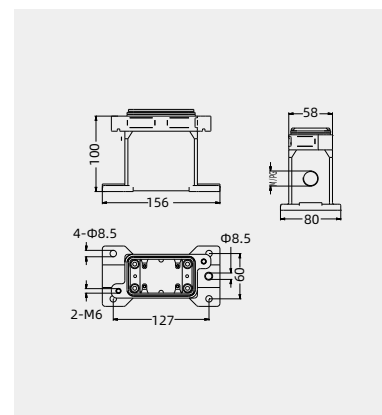

Hoods, top entry, high construction

Thread	Designation	Order No.
	Screw locking	
M20	HP6B/H-TEH-2S-M20	113 606 420 5002
M25	HP6B/H-TEH-2S-M25	113 606 420 5003
M32	HP6B/H-TEH-2S-M32	113 606 420 5004
PG16	HP6B/H-TEH-2S-PG16	113 606 420 5010
PG21	HP6B/H-TEH-2S-PG21	113 606 420 5011
PG29	HP6B/H-TEH-2S-PG29	113 606 420 5012
	Toggle locking	
M20	HP6B/H-TEH-2T-M20	113 606 440 5002
M25	HP6B/H-TEH-2T-M25	113 606 440 5003
M32	HP6B/H-TEH-2T-M32	113 606 440 5004
PG16	HP6B/H-TEH-2T-PG16	113 606 440 5010
PG21	HP6B/H-TEH-2T-PG21	113 606 440 5011
PG29	HP6B/H-TEH-2T-PG29	113 606 440 5012

Housing, side entry, high construction

Thread	Designation	Order No.
	Screw locking	
M20	HP6B/H-SFH-2H-M20	113 606 220 5002
M25	HP6B/H-SFH-2H-M25	113 606 220 5003
M32	HP6B/H-SFH-2H-M32	113 606 220 5004
PG16	HP6B/H-SFH-2H-PG16	113 606 220 5010
PG21	HP6B/H-SFH-2H-PG21	113 606 220 5011
PG29	HP6B/H-SFH-2H-PG29	113 606 220 5012
	Toggle locking	
M20	HP6B/H-SFH-2T-M20	113 606 240 5002
M25	HP6B/H-SFH-2T-M25	113 606 240 5003
M32	HP6B/H-SFH-2T-M32	113 606 240 5004
PG16	HP6B/H-SFH-2T-PG16	113 606 240 5010
PG21	HP6B/H-SFH-2T-PG21	113 606 240 5011
PG29	HP6B/H-SFH-2T-PG29	113 606 240 5012

Bulkhead mounted housings

Thread	Designation	Order No.
	Screw locking	
---	HP6B/H-BK-2H	113 606 320 1001
	Toggle locking	
---	HP6B/H-BK-2T	113 606 340 1001
	with metal cover	
	Screw locking	
---	HP6B/H-BK-2H-MCV	113 606 360 1001
	Toggle locking	
---	HP6B/H-BK-2T-MCV	113 606 370 1001