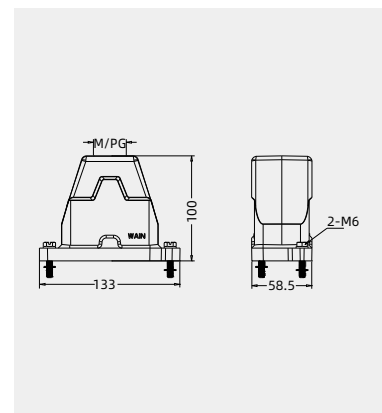

6B Pressure tight hoods/housings

Degree of protection: IP68/IP69K

H version

Hoods, side entry, high construction

Thread	Designation	Order No.
	Screw locking	
M20	HP6B/H-SEH-2S-M20	113 606 520 5002
M25	HP6B/H-SEH-2S-M25	113 606 520 5003
M32	HP6B/H-SEH-2S-M32	113 606 520 5004
M40	HP6B/H-SEH-2S-M40	113 606 520 5005
PG16	HP6B/H-SEH-2S-PG16	113 606 520 5010
PG21	HP6B/H-SEH-2S-PG21	113 606 520 5011
PG29	HP6B/H-SEH-2S-PG29	113 606 520 5012
	Toggle locking	
M20	HP6B/H-SEH-2T-M20	113 606 540 5002
M25	HP6B/H-SEH-2T-M25	113 606 540 5003
M32	HP6B/H-SEH-2T-M32	113 606 540 5004
M40	HP6B/H-SEH-2T-M40	113 606 540 5005
PG16	HP6B/H-SEH-2T-PG16	113 606 540 5010
PG21	HP6B/H-SEH-2T-PG21	113 606 540 5011
PG29	HP6B/H-SEH-2T-PG29	113 606 540 5012

Hoods, top entry, high construction

Thread	Designation	Order No.
	Screw locking	
M20	HP6B/H-TEH-2S-M20	113 606 420 5002
M25	HP6B/H-TEH-2S-M25	113 606 420 5003
M32	HP6B/H-TEH-2S-M32	113 606 420 5004
PG16	HP6B/H-TEH-2S-PG16	113 606 420 5010
PG21	HP6B/H-TEH-2S-PG21	113 606 420 5011
PG29	HP6B/H-TEH-2S-PG29	113 606 420 5012
	Toggle locking	
M20	HP6B/H-TEH-2T-M20	113 606 440 5002
M25	HP6B/H-TEH-2T-M25	113 606 440 5003
M32	HP6B/H-TEH-2T-M32	113 606 440 5004
PG16	HP6B/H-TEH-2T-PG16	113 606 440 5010
PG21	HP6B/H-TEH-2T-PG21	113 606 440 5011
PG29	HP6B/H-TEH-2T-PG29	113 606 440 5012

Housing, side entry, high construction

Thread	Designation	Order No.
	Screw locking	
M20	HP6B/H-SFH-2H-M20	113 606 220 5002
M25	HP6B/H-SFH-2H-M25	113 606 220 5003
M32	HP6B/H-SFH-2H-M32	113 606 220 5004
PG16	HP6B/H-SFH-2H-PG16	113 606 220 5010
PG21	HP6B/H-SFH-2H-PG21	113 606 220 5011
PG29	HP6B/H-SFH-2H-PG29	113 606 220 5012
	Toggle locking	
M20	HP6B/H-SFH-2T-M20	113 606 240 5002
M25	HP6B/H-SFH-2T-M25	113 606 240 5003
M32	HP6B/H-SFH-2T-M32	113 606 240 5004
PG16	HP6B/H-SFH-2T-PG16	113 606 240 5010
PG21	HP6B/H-SFH-2T-PG21	113 606 240 5011
PG29	HP6B/H-SFH-2T-PG29	113 606 240 5012